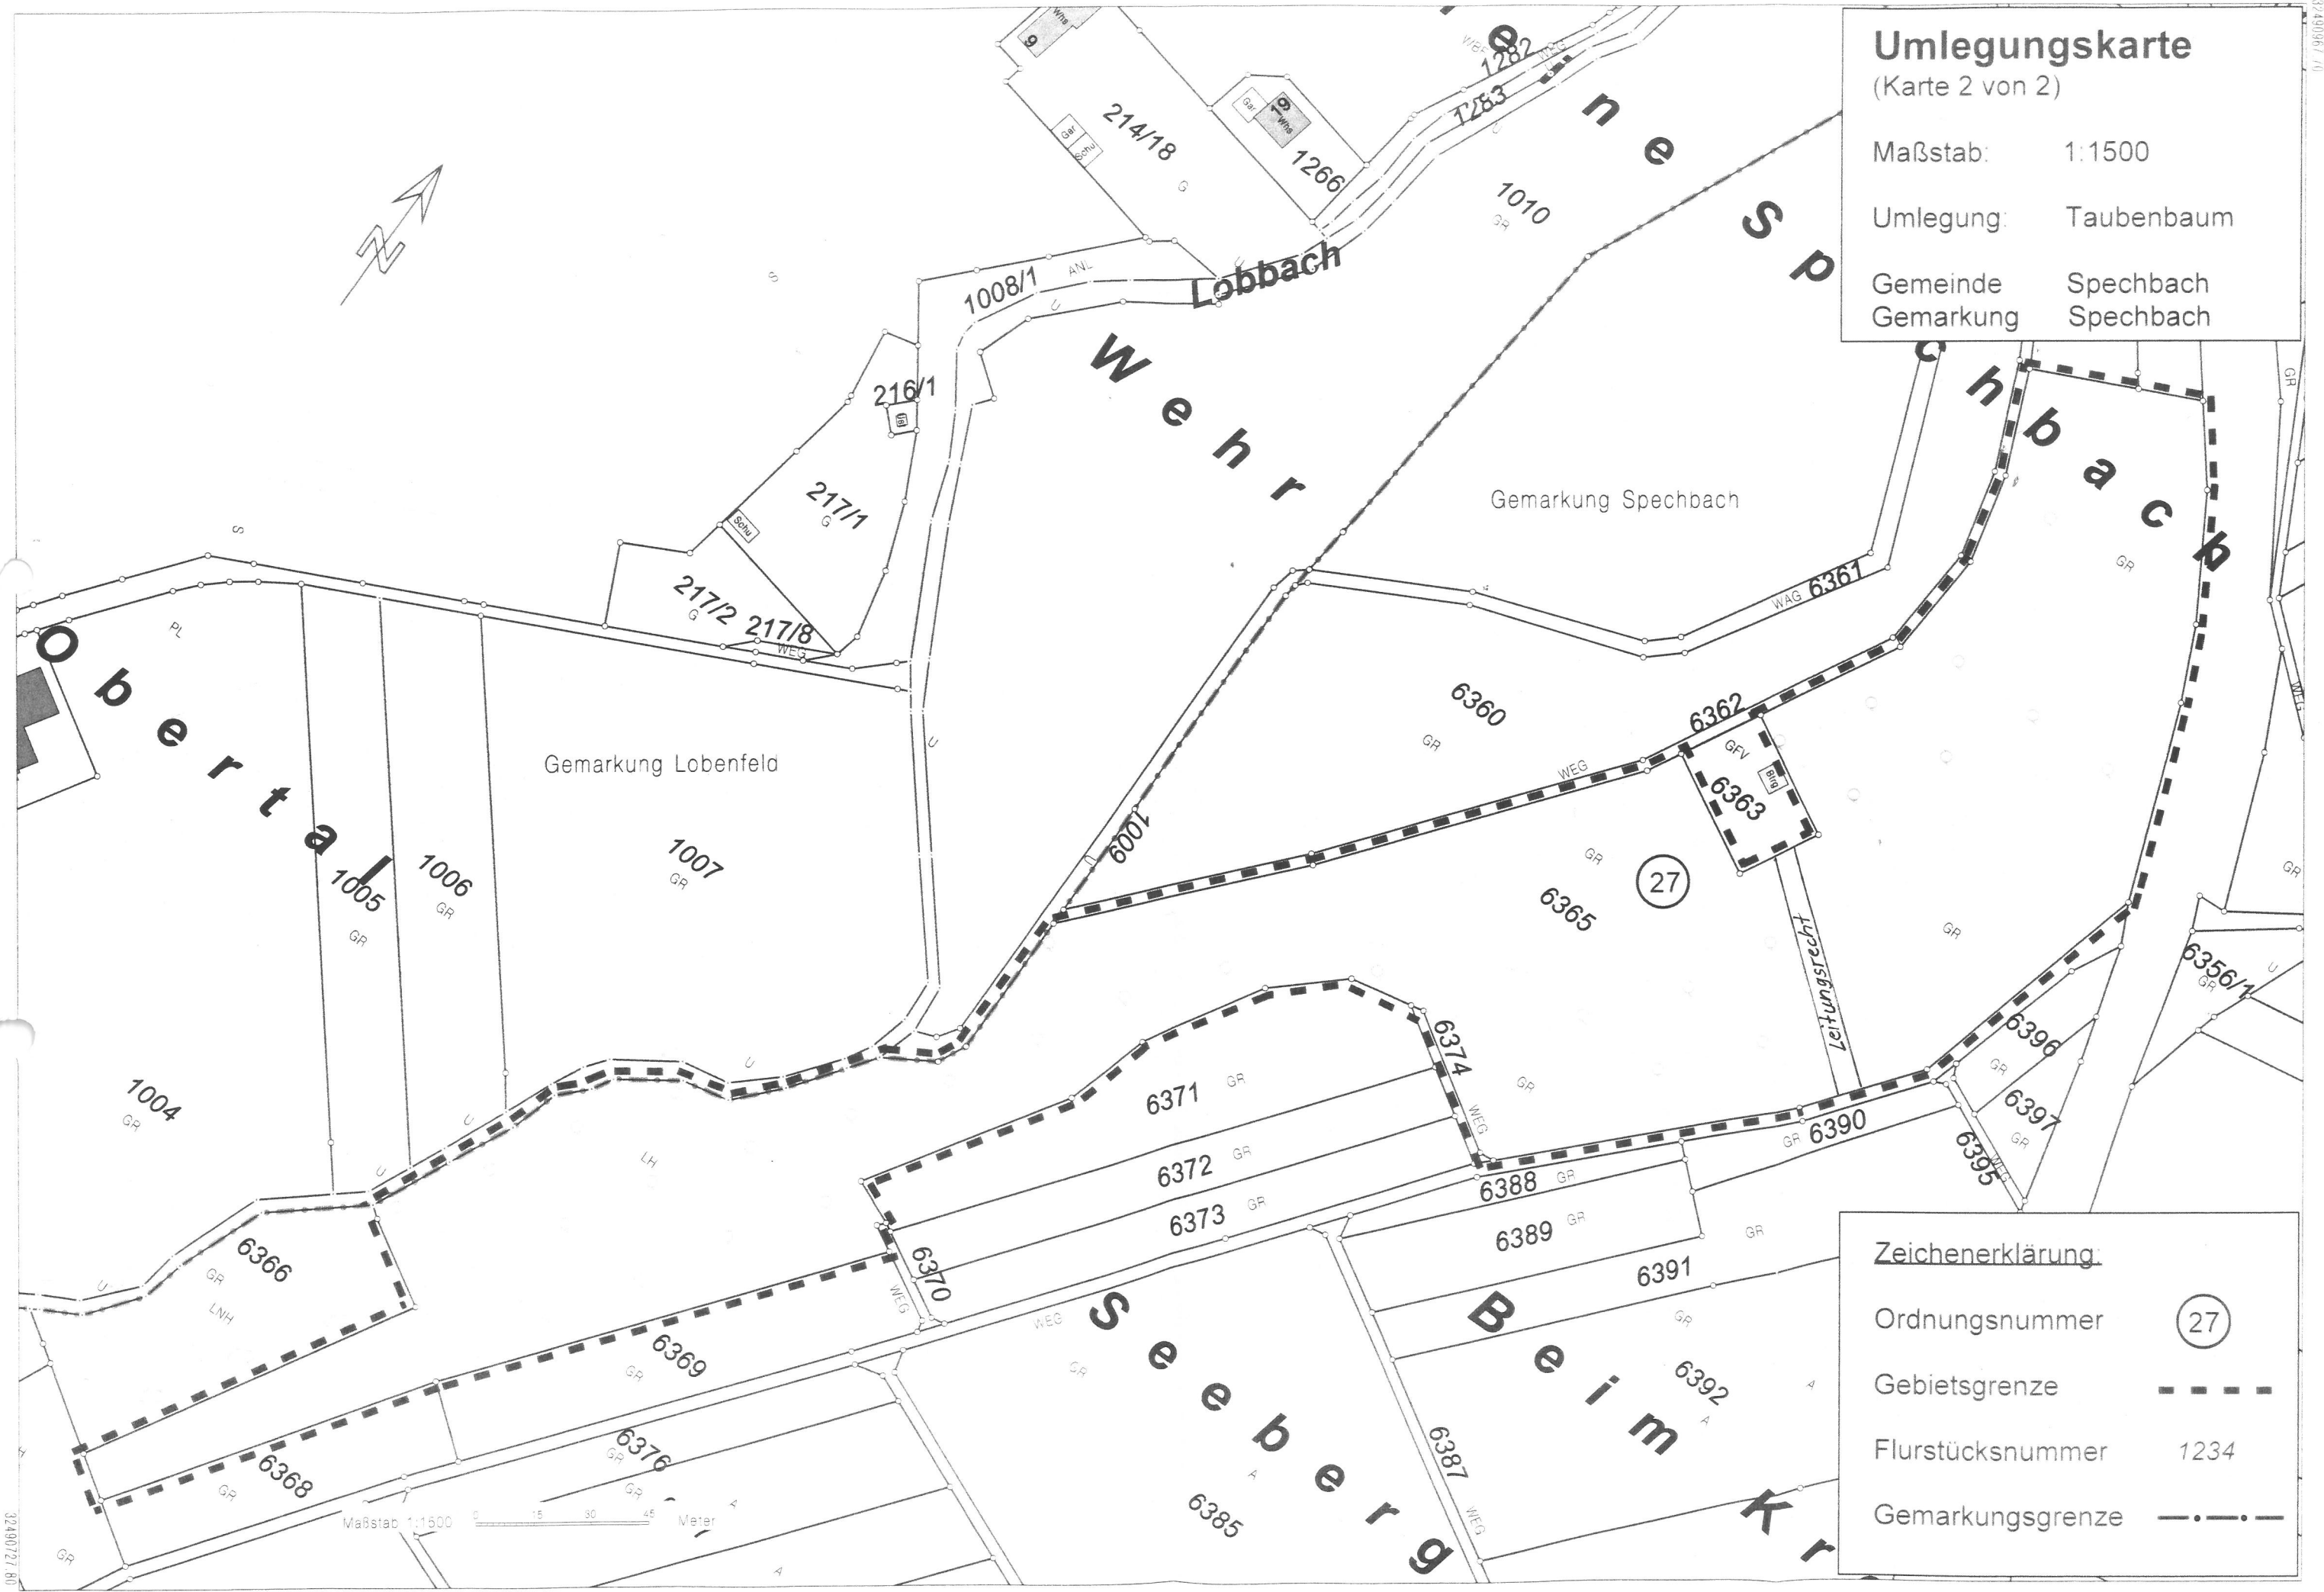

Umlegungskarte

(Karte 2 von 2)

Maßstab: 1:1500

Umlegung: Taubenbaum

Gemeinde Spechbach

Gemarkung Spechbach

Zeichenerklärung

Ordnungsnummer (27)

Gebietsgrenze (---)

Flurstücksnummer (1234)

Gemarkungsgrenze (-.-.-)