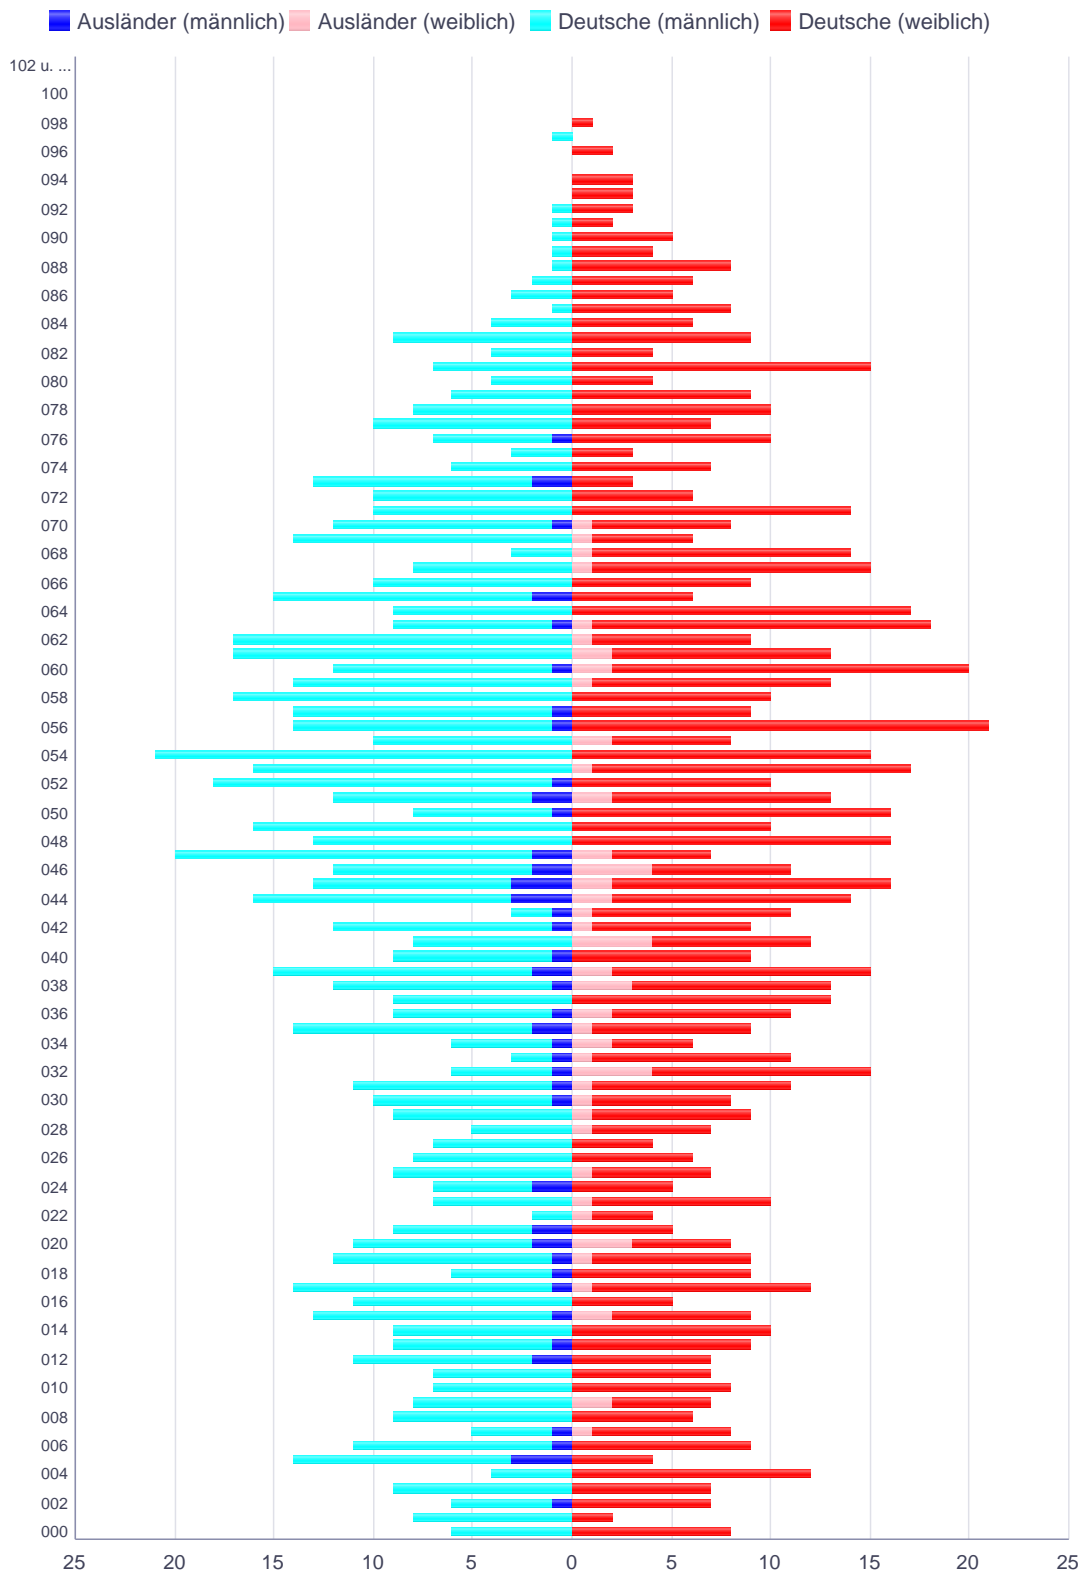

Bevölkerungspyramide

Gemeinde:
Spechbach

Gemeinde-Schlüssel:
08226086

Gebiets-Gliederung:
Ges.-Gemeinde

Stand:
31.12.2019

	Ausländer (männlich)	Ausländer (weiblich)	Deutsche (männlich)	Deutsche (weiblich)	gesamt
102 u. älter	0	0	0	0	0
101	0	0	0	0	0
100	0	0	0	0	0
099	0	0	0	0	0
098	0	0	0	1	1
097	0	0	1	0	1
096	0	0	0	2	2
095	0	0	0	0	0
094	0	0	0	3	3
093	0	0	0	3	3
092	0	0	1	3	4
091	0	0	1	2	3
090	0	0	1	5	6
089	0	0	1	4	5
088	0	0	1	8	9
087	0	0	2	6	8
086	0	0	3	5	8
085	0	0	1	8	9
084	0	0	4	6	10
083	0	0	9	9	18
082	0	0	4	4	8
081	0	0	7	15	22
080	0	0	4	4	8
079	0	0	6	9	15
078	0	0	8	10	18
077	0	0	10	7	17
076	1	0	6	10	17
075	0	0	3	3	6
074	0	0	6	7	13
073	2	0	11	3	16
072	0	0	10	6	16
071	0	0	10	14	24
070	1	1	11	7	20
069	0	1	14	5	20
068	0	1	3	13	17
067	0	1	8	14	23
066	0	0	10	9	19
065	2	0	13	6	21
064	0	0	9	17	26
063	1	1	8	17	27
062	0	1	17	8	26
061	0	2	17	11	30
060	1	2	11	18	32
059	0	1	14	12	27
058	0	0	17	10	27
057	1	0	13	9	23
056	1	0	13	21	35
055	0	2	10	6	18
054	0	0	21	15	36
053	0	1	16	16	33
052	1	0	17	10	28

051	2	2	10	11	25
050	1	0	7	16	24
049	0	0	16	10	26
048	0	0	13	16	29
047	2	2	18	5	27
046	2	4	10	7	23
045	3	2	10	14	29
044	3	2	13	12	30
043	1	1	2	10	14
042	1	1	11	8	21
041	0	4	8	8	20
040	1	0	8	9	18
039	2	2	13	13	30
038	1	3	11	10	25
037	0	0	9	13	22
036	1	2	8	9	20
035	2	1	12	8	23
034	1	2	5	4	12
033	1	1	2	10	14
032	1	4	5	11	21
031	1	1	10	10	22
030	1	1	9	7	18
029	0	1	9	8	18
028	0	1	5	6	12
027	0	0	7	4	11
026	0	0	8	6	14
025	0	1	9	6	16
024	2	0	5	5	12
023	0	1	7	9	17
022	0	1	2	3	6
021	2	0	7	5	14
020	2	3	9	5	19
019	1	1	11	8	21
018	1	0	5	9	15
017	1	1	13	11	26
016	0	0	11	5	16
015	1	2	12	7	22
014	0	0	9	10	19
013	1	0	8	9	18
012	2	0	9	7	18
011	0	0	7	7	14
010	0	0	7	8	15
009	0	2	8	5	15
008	0	0	9	6	15
007	1	1	4	7	13
006	1	0	10	9	20
005	3	0	11	4	18
004	0	0	4	12	16
003	0	0	9	7	16
002	1	0	5	7	13
001	0	0	8	2	10
000	0	0	6	8	14
gesamt	57	64	796	807	1724